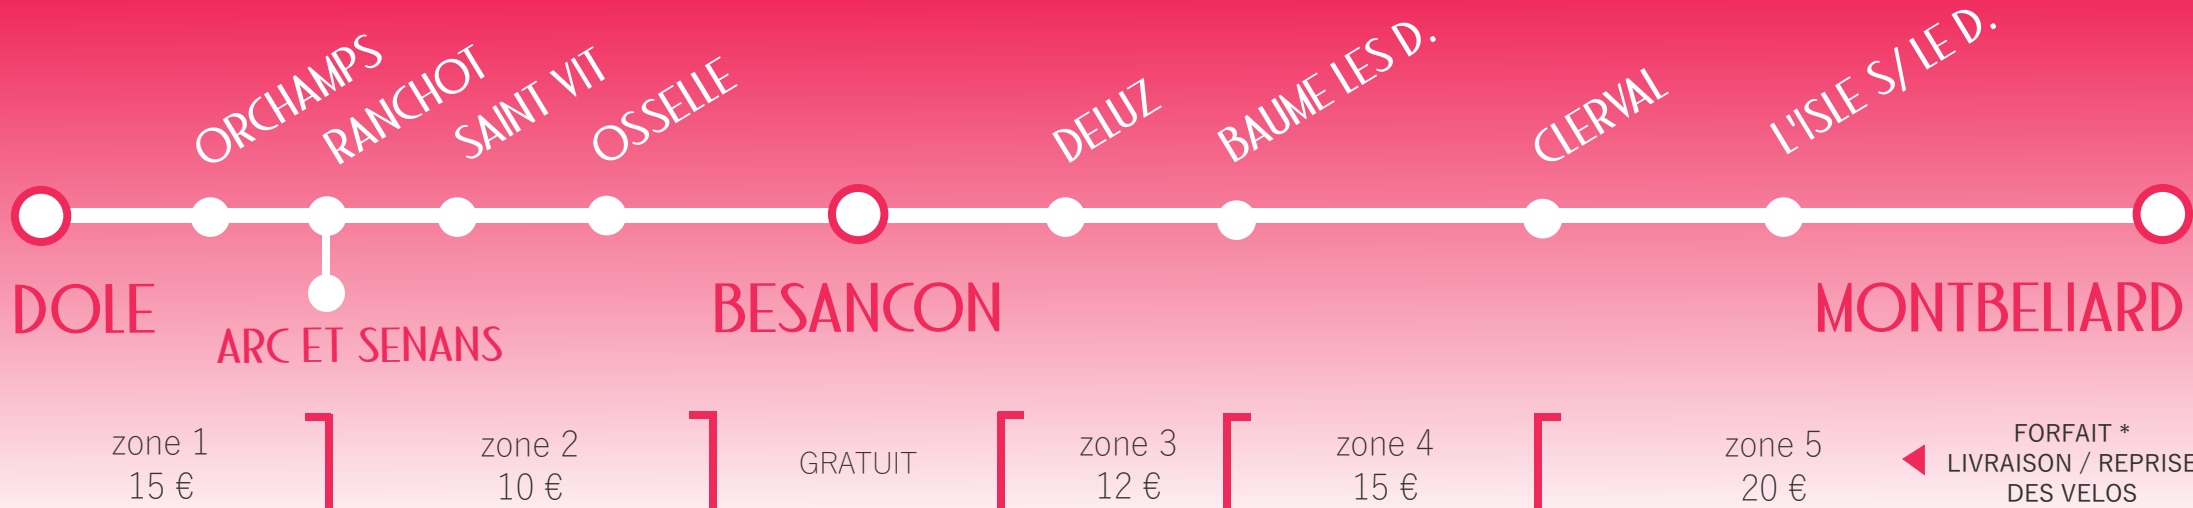

NOS SERVICES EUROVELO 6

* forfait fixe quelque soit le nombre de vélos loués - livraison et reprise des vélos gratuites sur le secteur de Besançon

LOCATION DE VELOS & SACOCHES

	VTC adulte	VTT enfant	Sacoches
journée	15 €	12 €	5 € p/jour
2 jours	28 €	22 €	
3 jours	40 €	30 €	
4 jours	50 €	38 €	4 € p/jour
5 jours	58 €	40 €	
6 jours	62 €	42 €	
semaine	65 €	45 €	25 €

NAVETTES / TRANSFERTS

	< 5 pers à partir de	5 à 8 pers base du tarif dégressif
Besançon <> Baume les Dames	10 € p.pers	9 € p.pers
Besançon <> Dole / Arc-et-Senans	12 € p.pers	10 € p.pers
Besançon <> Montbéliard	18 € p.pers	16 € p.pers
Dole / Arc-et-Senans <> Montbéliard	26 € p.pers	22 € p.pers

Vous avez loué un vélo Roule ma Poule ?

Les frais de reprise ne s'appliquent pas et vous bénéficiez de 10 % de réduction sur les tarifs "navettes"

Transport des vélos et des bagages inclus - autres trajets, nous consulter

Casque, antivol, kit de réparation & road-book inclus

10 % de réduction sur le deuxième vélo
20 % de réduction sur le troisième vélo
30 % de réduction sur le quatrième vélo

à partir de
2 jours

INFOS & DEVIS PERSONNALISE
contact@agence-roulemapoule.fr